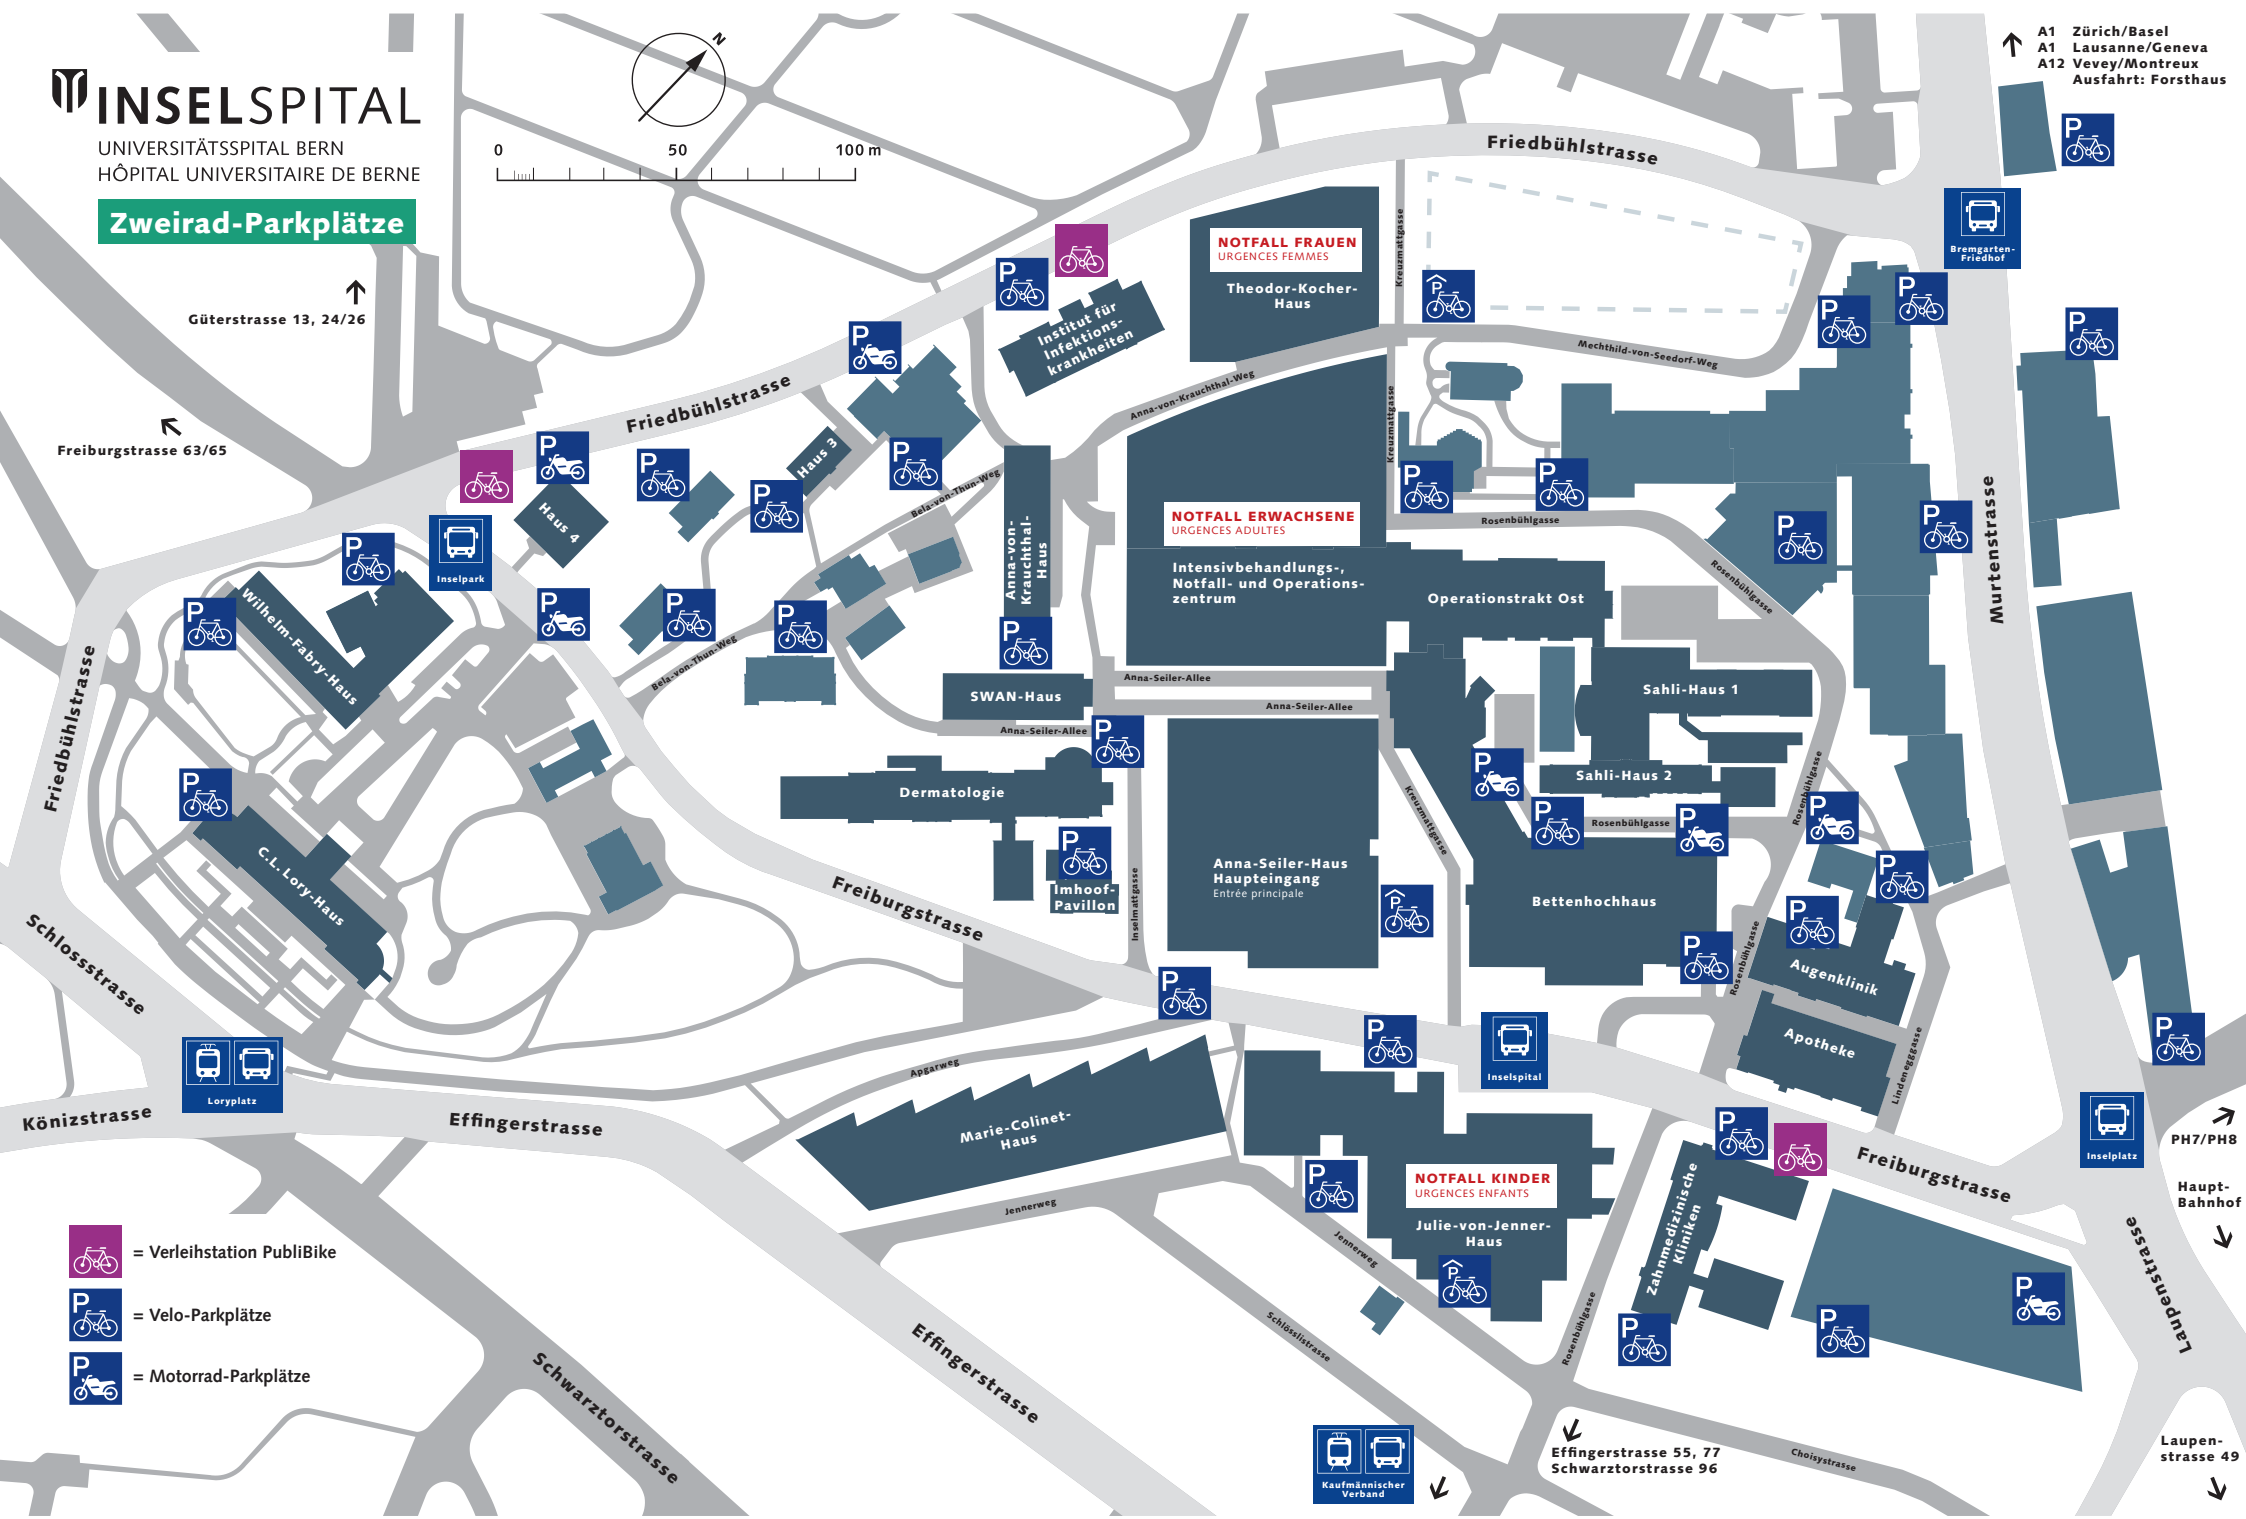

Zweirad-Parkplätze

A1 Zürich/Basel
A1 Lausanne/Geneva
A12 Vevey/Montreux
Ausfahrt: Forsthaus

Güterstrasse 13, 24/26
Freiburgstrasse 63/65

-  = Verleihstation PubliBike
-  = Velo-Parkplätze
-  = Motorrad-Parkplätze